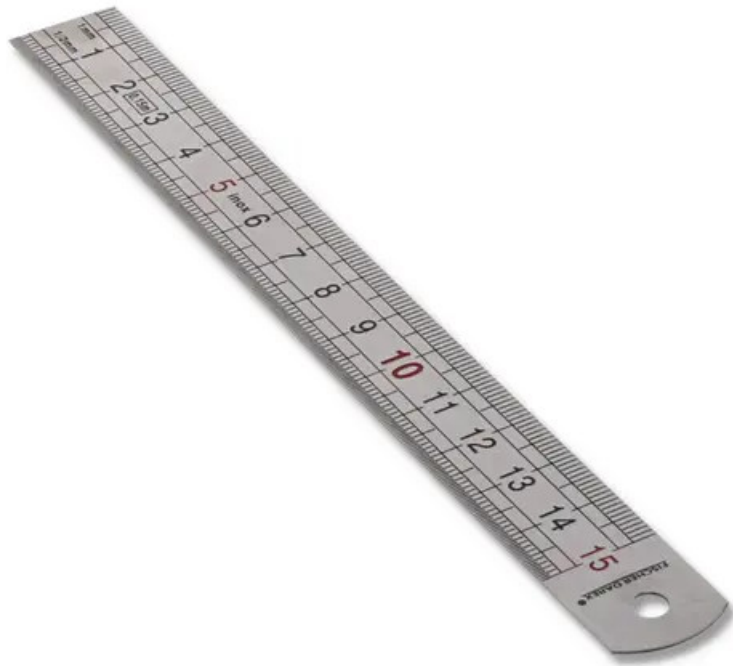

### 6810150 - Réglet inox 15 Cm

### Description

Cette règle de précision mesure 15 Cm, elle est en inox.

Elle possède un trou de suspension et des graduations métriques et impériales.

- Marquages : 0,5 Mm, 1 Mm et 1 Cm

- Dimensions : 15 Cm