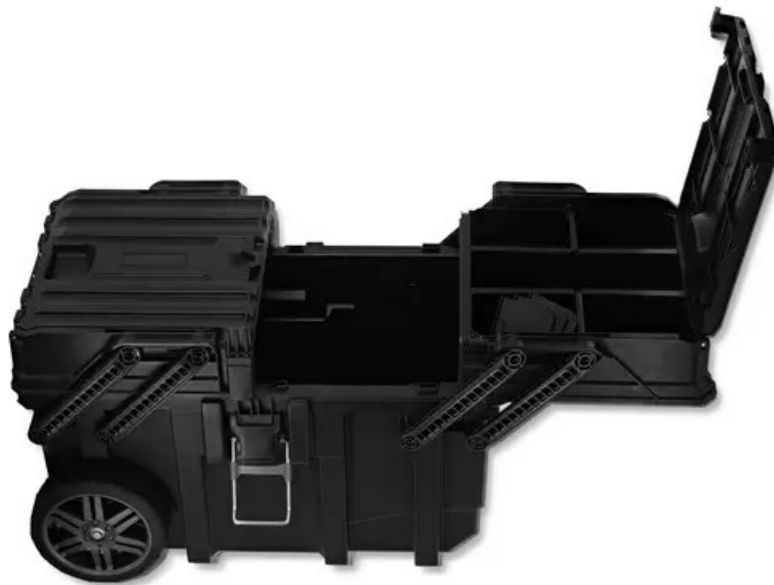

009706 - Coffre trolley plastique noir

Description

- Transport à roulette pratique
- 5 compartiments ajustables et 12 diviseurs amovibles
- Idéal pour transporter tous vos ustensiles de cuisine sans forcer grâce à la poignée

Caractéristiques techniques

| | |
|---------------------|-------------------|
| Matériaux : | Plastique , Métal |
| Longueur : | 67 cm |
| Largeur : | 37 cm |
| Hauteur : | 41 cm |
| Profondeur : | 37.3 cm |
| Poids : | 6.25 kg |