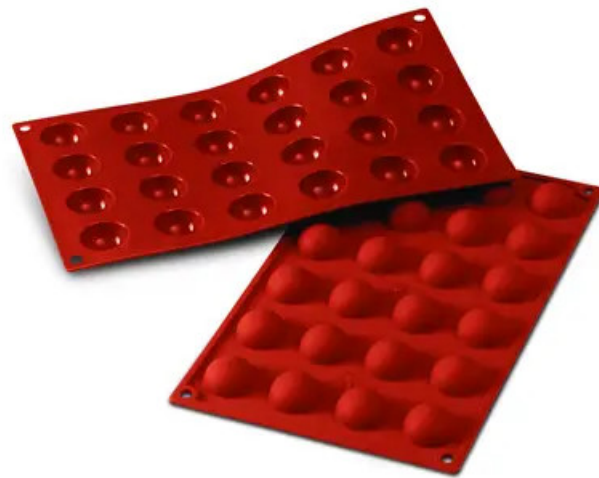

MF10911 - Moule silicone 24 demi-sphères

Fiche technique

Description

- Résistant et anti-adhérent
- Démoulage facile
- Simple d'entretien
- Qualité professionnelle

Craquez pour ce moule 100% silicone alimentaire composé de 24 demi-sphères.
Une plaque qui pourra vous faciliter toutes vos réalisations de petites tailles sucrées, salées.
Conçu pour les professionnels, elle s'adapte à une grille ou plaque de four mesurant 60 par 40 Cm.

Démoulage facile de par sa souplesse et son aspect anti-adhérent.
Aucun risque d'accrochage, il vous garantira un résultat parfait.

Une plaque en silicone résistantes aux changements de températures.
Utilisable au four, au micro-onde, au réfrigérateur comme congélateur.