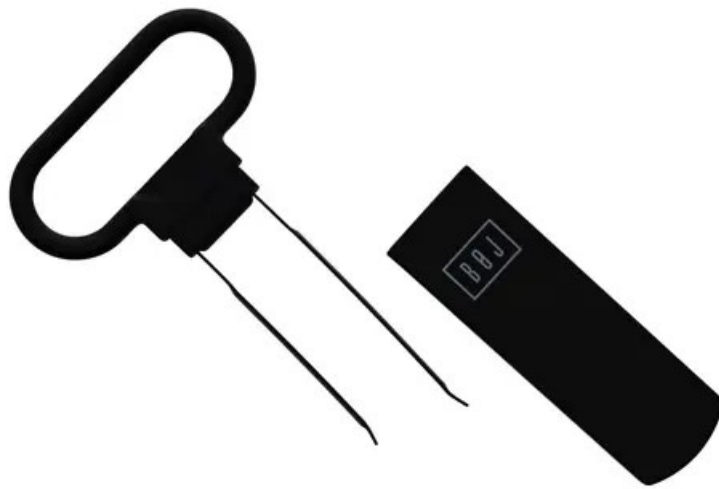

BOJ00990504 - Tire-bouchon bilame

Description

- Déboucher une bouteille sans casser le bouchon
- Idéal pour retirer le bouchons fragiles ou détériorés
- Ergonomique, rapide et ne transperce pas le bouchon

Grâce à ce tire-bouchon au design élégant, vous pourrez retirer les bouchons les plus coriaces !

Cet ustensile permet d'extraire le bouchon sans l'abîmer en insérant progressivement les feuilles entre le bouchon et le verre et pousser jusqu'à atteindre l'extrémité du bouchon.

Une fois les feuilles insérés, il suffit de tirer vers le haut en tournant le tire-bouchon en spirale.

Caractéristiques techniques